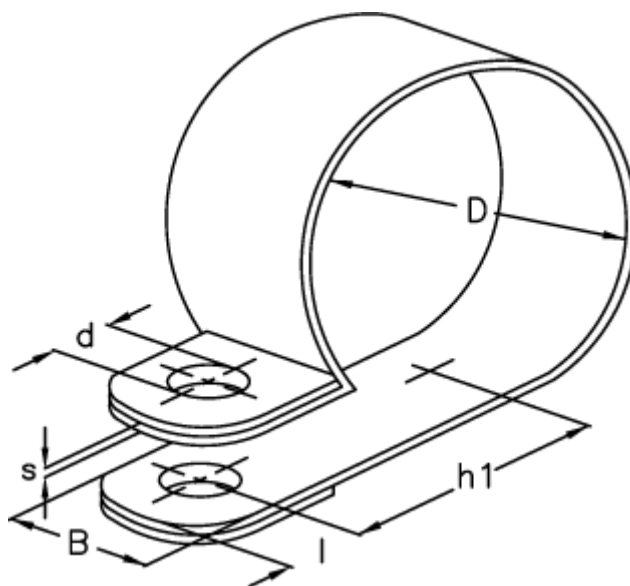

Varenummer: 024118920039

Beskrivelse: Norma rørbøjle RS 1. 39/20 W1

Mål

Bredde B	= 20
d	= 8.4
Diameter D	= 39
h1	= 32.0
l	= 8.5
s	= 1.0